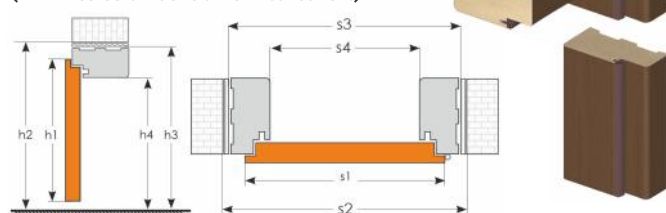

Utólag szerelhető tokos ajtó

Utólag szerelhető, tokos ajtó: akár 35 mm-es állíthatóságú tokkal, 3 oldalt gumi tömítéssel. (A kilincs és a küszöb nem tartozékok.)

Raktárkészleten lévő tokok:

B tok: Utólag szerelhető tok 95-114 mm-ig állítható.

C tok: Utólag szerelhető tok 120-139 mm-ig állítható.

D tok: Utólag szerelhető tok 140-159 mm-ig állítható.

Szélességi méret	75	90	100
s1 Ajtólap külméret	699 mm	849 mm	949 mm
s2 Névleges méret (Falnyílás méret)	750 mm	900 mm	1000 mm
s3 Tokmag külméret	700 mm	850 mm	950 mm
s4 Tok belméret	655 mm	805 mm	905 mm
s5 Takaróléc külméret	799 mm	949 mm	1049 mm

Magassági méret	210
h1 Ajtólap külméret	2069 mm
h2 Névleges méret (Falnyílás méret)	2100 mm
h3 Tokmag külméret	2074 mm
h4 Tok belméret	2052 mm
h5 Takaróléc külméret	2124 mm

Blokktokos ajtó

Blokktokos ajtó: Utólag szerelhető, 90 mm széles tok, 3 oldalt gumi tömítéssel. (A takarólécek külön megvásárolhatók.) (A kilincs és a küszöb nem tartozékok.)

Blokktokos takaróléc:

Széles takaróléc
60*10 mm (1 oldali szett)
Negyedes takaróléc
13*13 mm (1 oldali szett)

*Raktárkészletről csak a tele kivitelű ajtók elérhetőek. Az ajtólapok üvegezése megrendelésre történik.