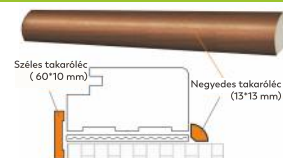

Magassági méret	210
h1 Ajtólap külméret	2069 mm
h2 Névleges méret (Falnyílás méret)	2100 mm
h3 Tokmag külméret	2074 mm
h4 Tok belméret	2052 mm
h5 Takaróléc külméret	2124 mm

Blokktokos ajtó

Blokktokos ajtó: Utólag szerelhető, 90 mm széles tok, 3 oldalt gumi tömítéssel. (A takarólécek külön megvásárolhatók.) (A kilincs és a küszöb nem tartozékok.)

Blokktokos takaróléc:

Széles takaróléc
60*10 mm (1 oldali szett)
Negyedes takaróléc
13*13 mm (1 oldali szett)

*Raktárkészletről csak a tele kivitelű ajtók elérhetőek. Az ajtólapok üvegezése megrendelésre történik.