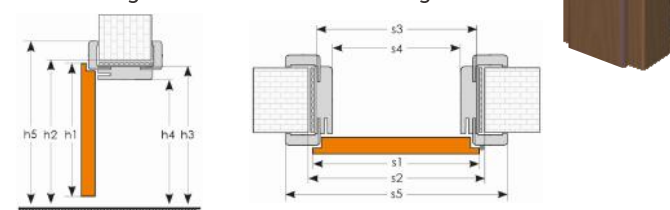

Utólag szerelhető tokos ajtó

Utólag szerelhető, tokos ajtó: akár 35 mm-es állíthatóságú tokkal, 3 oldalt gumi tömítéssel. (A kilincs és a küszöb nem tartozékok.)

Raktárkészleten lévő tokok:

B tok: Utólag szerelhető tok 95-114 mm-ig állítható.

C tok: Utólag szerelhető tok 120-139 mm-ig állítható.

D tok: Utólag szerelhető tok 140-159 mm-ig állítható.

Szélességi méret	75	90	100
s1 Ajtólap külméret	699 mm	849 mm	949 mm
s2 Névleges méret (Falnyílás méret)	750 mm	900 mm	1000 mm
s3 Tokmag külméret	700 mm	850 mm	950 mm
s4 Tok belméret	655 mm	805 mm	905 mm
s5 Takaróléc külméret	799 mm	949 mm	1049 mm

Magassági méret	210
h1 Ajtólap külméret	2069 mm
h2 Névleges méret (Falnyílás méret)	2100 mm
h3 Tokmag külméret	2074 mm
h4 Tok belméret	2052 mm
h5 Takaróléc külméret	2124 mm

Blokktokos ajtó

Blokktokos ajtó: Utólag szerelhető, 90 mm széles tok, 3 oldalt gumi tömítéssel. (A takarólécek külön megvásárolhatók.) (A kilincs és a küszöb nem tartozékok.)